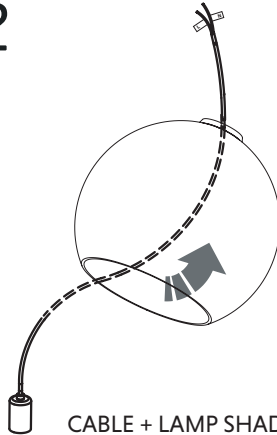

# CAMELEON MONACO

10205 | 10204 | 10203

**WARNING!** THIS SHADE IS DESIGNED TO WORK ONLY WITH CAMELEON CANOPIES AND CAMELEON CABLES

1

CABLE + LAMP SHADE

2

CABLE + LAMP SHADE

3

## PL

**Szanowni Klienci,**

Informujemy, że występujące na kloszach pęcherzyki powietrza w ilości do pięciu sztuk rozmieszczone na powierzchni bańki powstają w wyniku procesu technologicznego wydychania szkła i są zjawiskiem naturalnym, które powstaje na skutek wprowadzenia powietrza do szklanej bańki celem nadania jej pożądanego kształtu.