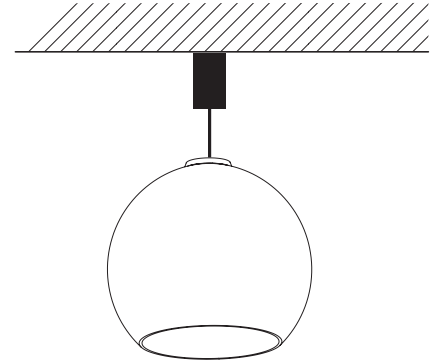

# CAMELEON MONACO

10205 | 10204 | 10203

**WARNING!** THIS SHADE IS DESIGNED TO WORK ONLY WITH CAMELEON CANOPIES AND CAMELEON CABLES

1

CABLE + LAMP SHADE

2

CABLE + LAMP SHADE

3

## PL

**Szanowni Klienci,**

Informujemy, że występujące na kloszach pęcherzyki powietrza w ilości do pięciu sztuk rozmieszczone na powierzchni bańki powstają w wyniku procesu technologicznego wydychania szkła i są zjawiskiem naturalnym, które powstaje na skutek wprowadzenia powietrza do szklanej bańki celem nadania jej pożądanego kształtu.